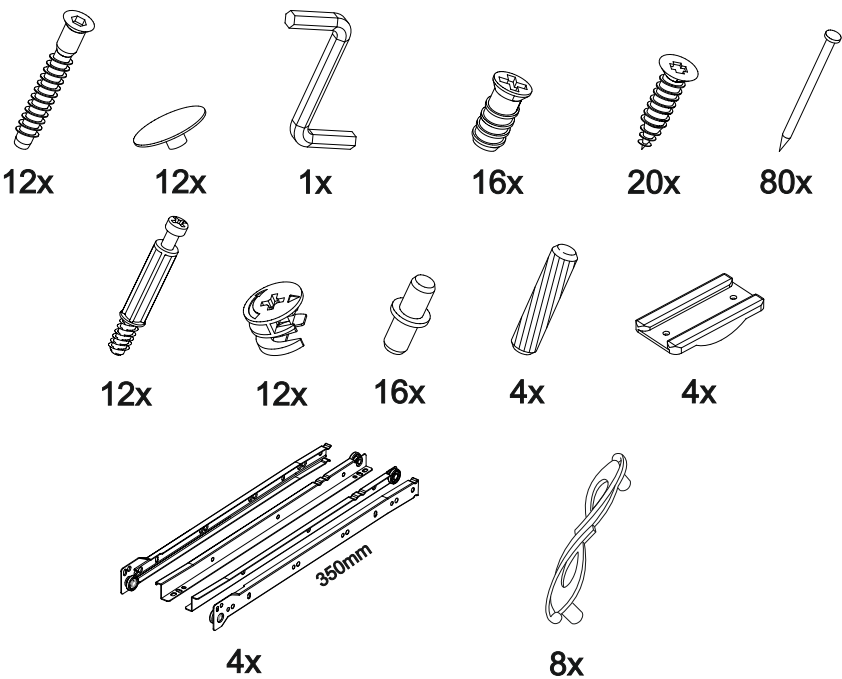

## Венеция КМ-02

800	820	420

№ дет.	Деталь/Detail	Размер/Size	Кол-во/Quantity	№ упак./№ pack
1	Бок левый/Side left	800x400	1	1/3
2	Бок правый/Side right	800x400	1	1/3
3-6	Задняя стенка ящика/Back side	711x120	4	1/3
7-10	Бок ящика левый/Side left	380x120	4	1/3
11-14	Бок ящика правый/Side right	380x120	4	1/3
15-16	Цоколь/Socle	768x110	2	1/3
17-18	Задняя стенка ДВП/Back wall	710x395	2	1/3
19-22	Дно ящика ДВП/Drawer bottom	740x380	4	1/3
23	Соединитель ДВП/Connector	680	1	1/3
24	Крышка/Top	800x420	1	2/3
25-28	Фасад ящика/Front	173x796	4	2/3

1

2

3

4

13

11

12

5