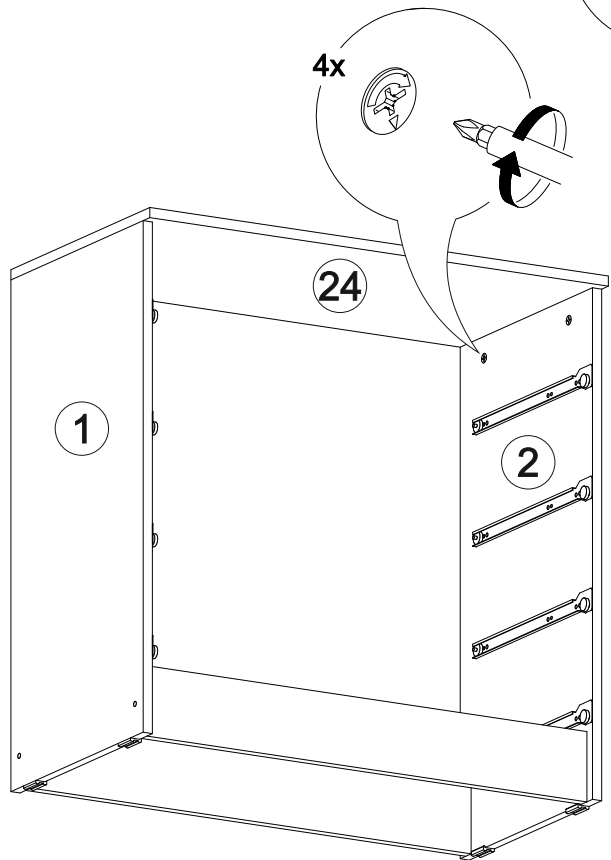

## Венеция КМ-02

800	820	420

№ дет.	Деталь/Detail	Размер/Size	Кол-во/Quantity	№ упак./№ pack
1	Бок левый/Side left	800x400	1	1/3
2	Бок правый/Side right	800x400	1	1/3
3-6	Задняя стенка ящика/Back side	711x120	4	1/3
7-10	Бок ящика левый/Side left	380x120	4	1/3
11-14	Бок ящика правый/Side right	380x120	4	1/3
15-16	Цоколь/Socle	768x110	2	1/3
17-18	Задняя стенка ДВП/Back wall	710x395	2	1/3
19-22	Дно ящика ДВП/Drawer bottom	740x380	4	1/3
23	Соединитель ДВП/Connector	680	1	1/3
24	Крышка/Top	800x420	1	2/3
25-28	Фасад ящика/Front	173x796	4	2/3

1

2

3

4

13

11

12

5