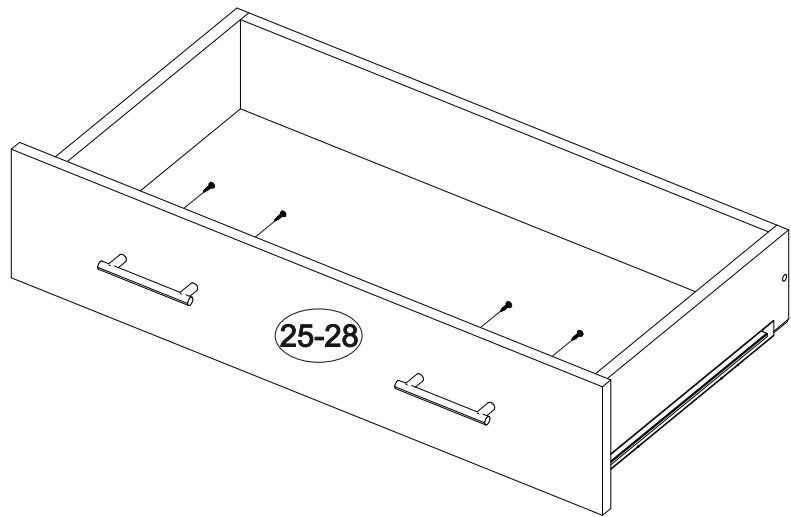

## Венеция КМ-02

800	820	420

№ дет.	Деталь/Detail	Размер/Size	Кол-во/Quantity	№ упак./№ pack
1	Бок левый/Side left	800x400	1	1/3
2	Бок правый/Side right	800x400	1	1/3
3-6	Задняя стенка ящика/Back side	711x120	4	1/3
7-10	Бок ящика левый/Side left	380x120	4	1/3
11-14	Бок ящика правый/Side right	380x120	4	1/3
15-16	Цоколь/Socle	768x110	2	1/3
17-18	Задняя стенка ДВП/Back wall	710x395	2	1/3
19-22	Дно ящика ДВП/Drawer bottom	740x380	4	1/3
23	Соединитель ДВП/Connector	680	1	1/3
24	Крышка/Top	800x420	1	2/3
25-28	Фасад ящика/Front	173x796	4	2/3

1

2

3

4

13

11

12

5