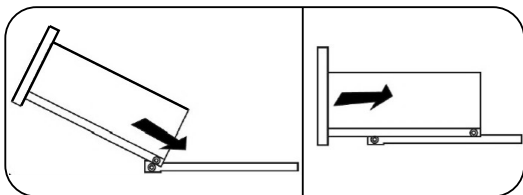

## Венеция КМ-02

800	820	420

№ дет.	Деталь/Detail	Размер/Size	Кол-во/Quantity	№ упак./№ pack
1	Бок левый/Side left	800x400	1	1/3
2	Бок правый/Side right	800x400	1	1/3
3-6	Задняя стенка ящика/Back side	711x120	4	1/3
7-10	Бок ящика левый/Side left	380x120	4	1/3
11-14	Бок ящика правый/Side right	380x120	4	1/3
15-16	Цоколь/Socle	768x110	2	1/3
17-18	Задняя стенка ДВП/Back wall	710x395	2	1/3
19-22	Дно ящика ДВП/Drawer bottom	740x380	4	1/3
23	Соединитель ДВП/Connector	680	1	1/3
24	Крышка/Top	800x420	1	2/3
25-28	Фасад ящика/Front	173x796	4	2/3

1

2

3

4

13

11

12

5