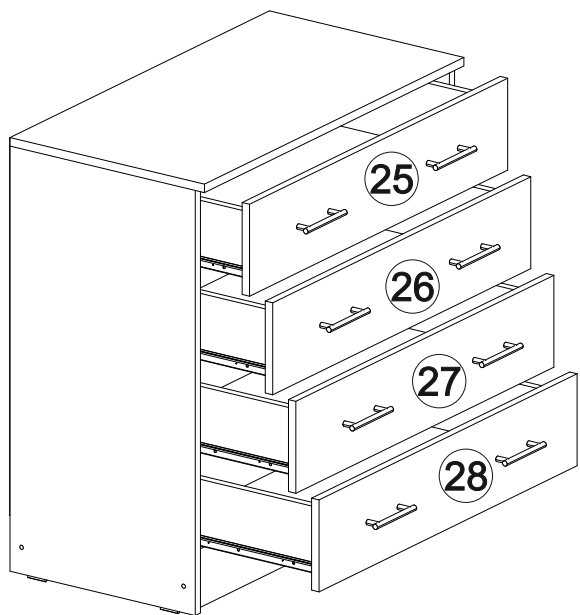

## Венеция КМ-02

800	820	420

№ дет.	Деталь/Detail	Размер/Size	Кол-во/Quantity	№ упак./№ pack
1	Бок левый/Side left	800x400	1	1/3
2	Бок правый/Side right	800x400	1	1/3
3-6	Задняя стенка ящика/Back side	711x120	4	1/3
7-10	Бок ящика левый/Side left	380x120	4	1/3
11-14	Бок ящика правый/Side right	380x120	4	1/3
15-16	Цоколь/Socle	768x110	2	1/3
17-18	Задняя стенка ДВП/Back wall	710x395	2	1/3
19-22	Дно ящика ДВП/Drawer bottom	740x380	4	1/3
23	Соединитель ДВП/Connector	680	1	1/3
24	Крышка/Top	800x420	1	2/3
25-28	Фасад ящика/Front	173x796	4	2/3

1

2

3

4

13

11

12

5