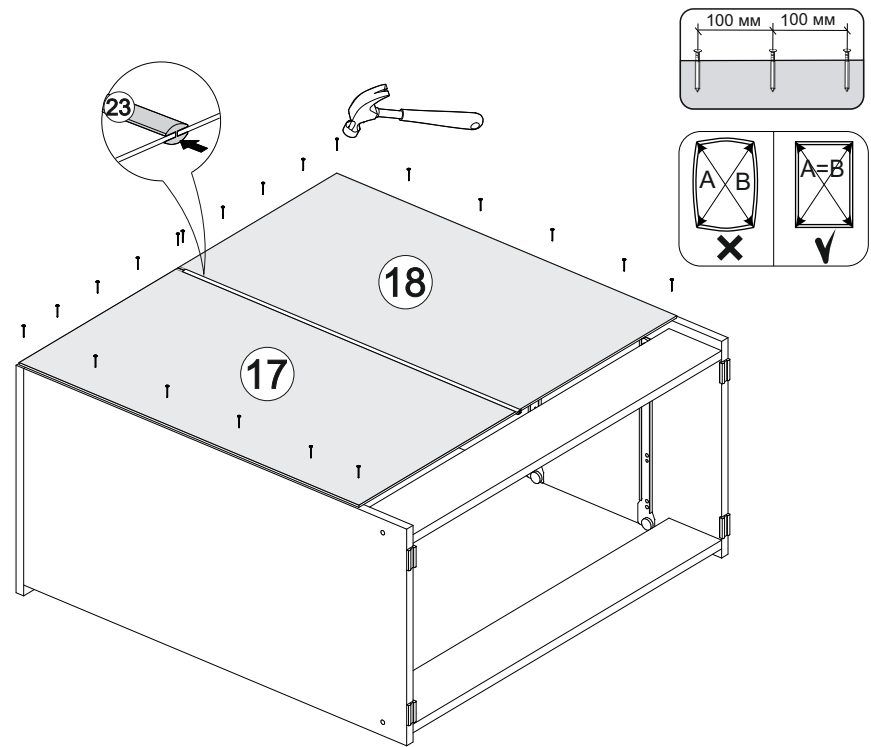

## Венеция КМ-02

800	820	420

№ дет.	Деталь/Detail	Размер/Size	Кол-во/Quantity	№ упак./№ pack
1	Бок левый/Side left	800x400	1	1/3
2	Бок правый/Side right	800x400	1	1/3
3-6	Задняя стенка ящика/Back side	711x120	4	1/3
7-10	Бок ящика левый/Side left	380x120	4	1/3
11-14	Бок ящика правый/Side right	380x120	4	1/3
15-16	Цоколь/Socle	768x110	2	1/3
17-18	Задняя стенка ДВП/Back wall	710x395	2	1/3
19-22	Дно ящика ДВП/Drawer bottom	740x380	4	1/3
23	Соединитель ДВП/Connector	680	1	1/3
24	Крышка/Top	800x420	1	2/3
25-28	Фасад ящика/Front	173x796	4	2/3

1

2

3

4

13

11

12

5