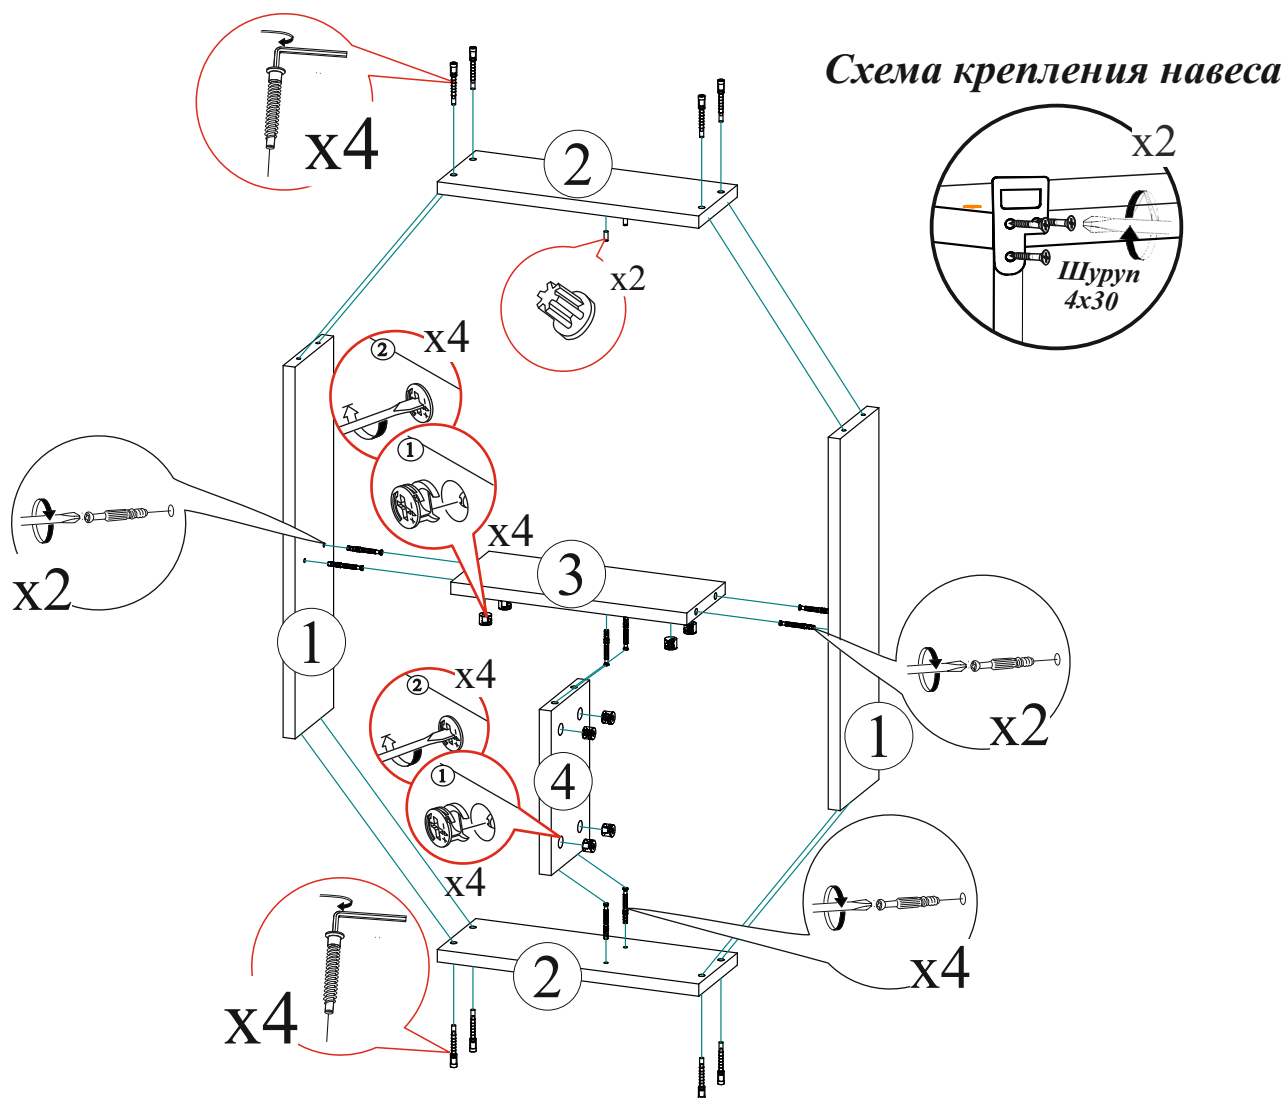

Комплектовочная ведомость

Поз.	Наименование	Длина	Ширина	Кол-во
1	Боковина	488	128	2
2	Крышка	350	128	2
3	Вязка	316	127	1
4	Перегородка	216	127	1

Евровинт 6x50 8 шт.	Заглушка для евровинта 8 шт.	Шуруп 4x30 6 шт.	Заглушка для эксцентрика 8 шт.
Евроключ 1 шт.	Навес 2 шт.	Заглушка технологическая φ5 2 шт.	Эксцентриковая стяжка 8 шт.

Качество мебели зависит от качества сборки.
Рекомендуем доверить сборку специалистам.

Необходимый инструмент для сборки.
Рекомендуем сборку производить вдвоем.

Уважаемый покупатель!
Выражаем Вам искреннюю благодарность за выбор нашей мебели!

Уважаемый покупатель!

Убедительная просьба сохранять упаковку до полной сборки изделия!

В случае обнаружения брака/дефекта обязательно сфотографировать выявленный дефект и этикетку на упаковке. На фотографии должно быть четко видно: наименование изделия, дату изготовления и номер бригады. Претензии по качеству без фотографии этикетки не принимаются.

РОССИЯ г.Делта, ул.Чкалова, д.40 кв.80 т./ф (8412)20-40-20	PTS МЕБЕЛЬНАЯ КОМПАНИЯ	e-mail: info@BTSmebel.ru www.btsmebel.ru	Дата
Гостиная «ВЕНЕЦИЯ»	Цвет: ВЕНГЕ-ЛОРЕДО	Гарантия 24 мес. Срок службы - 7 лет.	01.01.2016
Название: БОКОВИНЫ	№ УПАКОВКИ	1/8	Бригада
			Бригада 1